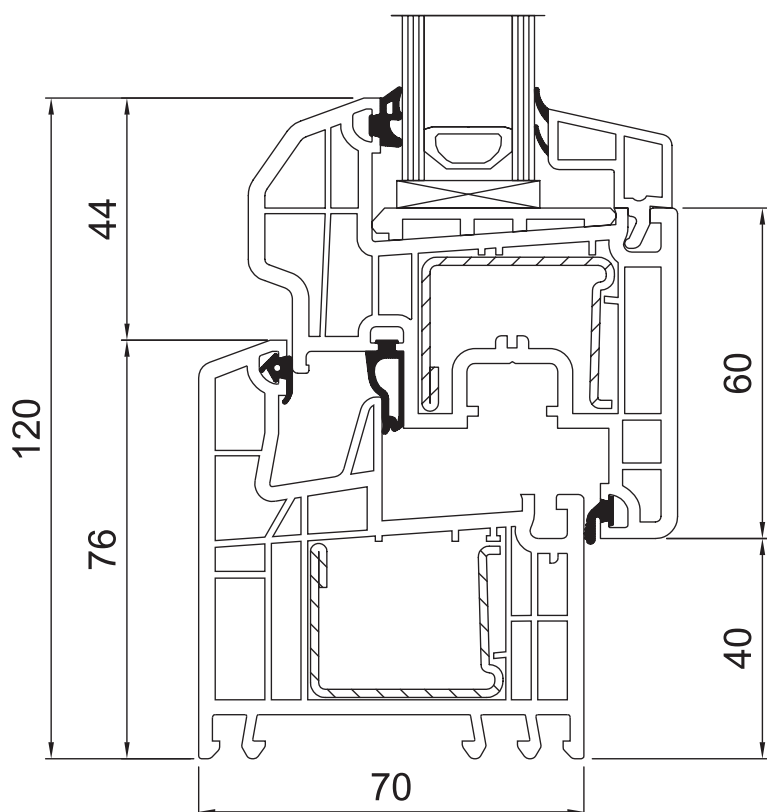

### Profilový systém

REHAU® systém BRILLANT DESIGN MD®  
 $U_f=1,3 \text{ W/(m}^2\cdot\text{K)}$ . Pätkomorový profil s dvomi dorazovými a jedným stredovým tesnením sivej farby. Tvary krídla: hranaté a skosené.